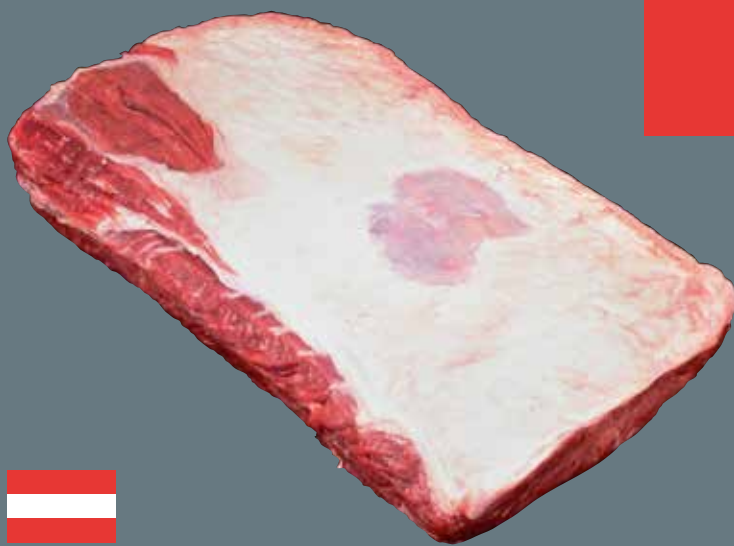

16⁹⁹

Select Feinkost
Stier Roastbeef/Beiried
Frisch | Österreich, ca. 2 kg

per kg