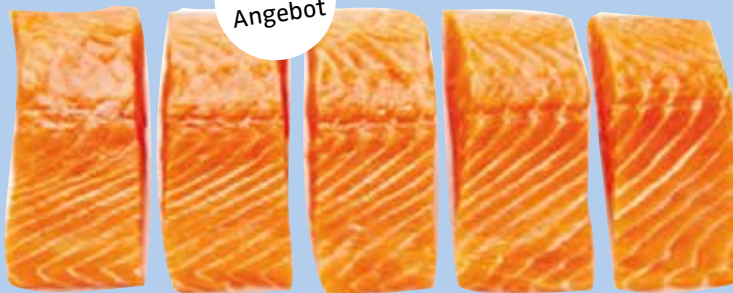

12⁹⁹

Top
Angebot

Lachsfilet Portionen

TK | mit Haut | Aquakultur Norwegen
5 x 150 g
per Packung

0 4 6 8 1 2 6 7