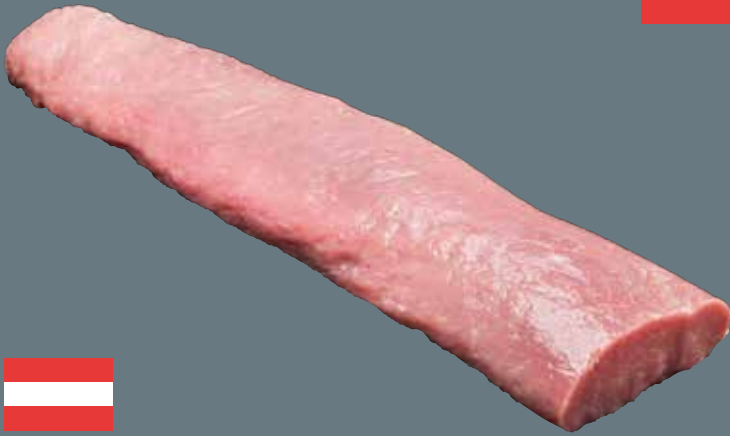

6³⁹

Schweine Karreerose

Frisch | entvliest | Österreich, ca. 2,9 kg

per kg