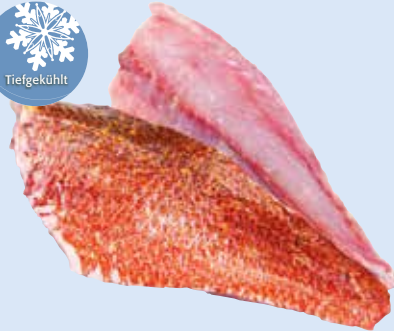

Seesaiblingsfilet

mit Haut | Aquakultur Island
ca. 200 - 400 g
per kg

12⁹⁹

Top Angebot

Lachsfilet Portionen

TK | mit Haut | Aquakultur Norwegen
5 x 150 g
per Packung

**MSC Hoki Seehecht Loins
110-130 g**

TK | ohne Haut | praktisch grätenfrei
5 kg, per kg

10⁹⁹

Red Snapperfilet 170-230 g

TK | mit Haut | praktisch grätenfrei | PBO
1 kg
per Packung

12⁴⁹

**White Tiger Garnelen
13/15 geschält**

TK | roh | ohne Kopf | Netto 800 g, 1 kg
per Packung

10⁴⁹

Zackenbarschfilet 170-230 g