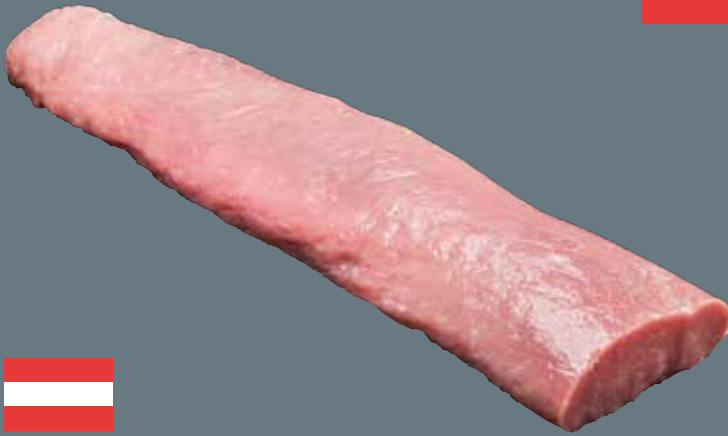

6³⁹

Schweine Karreerose

Frisch | entvliest | Österreich, ca. 2,9 kg

per kg