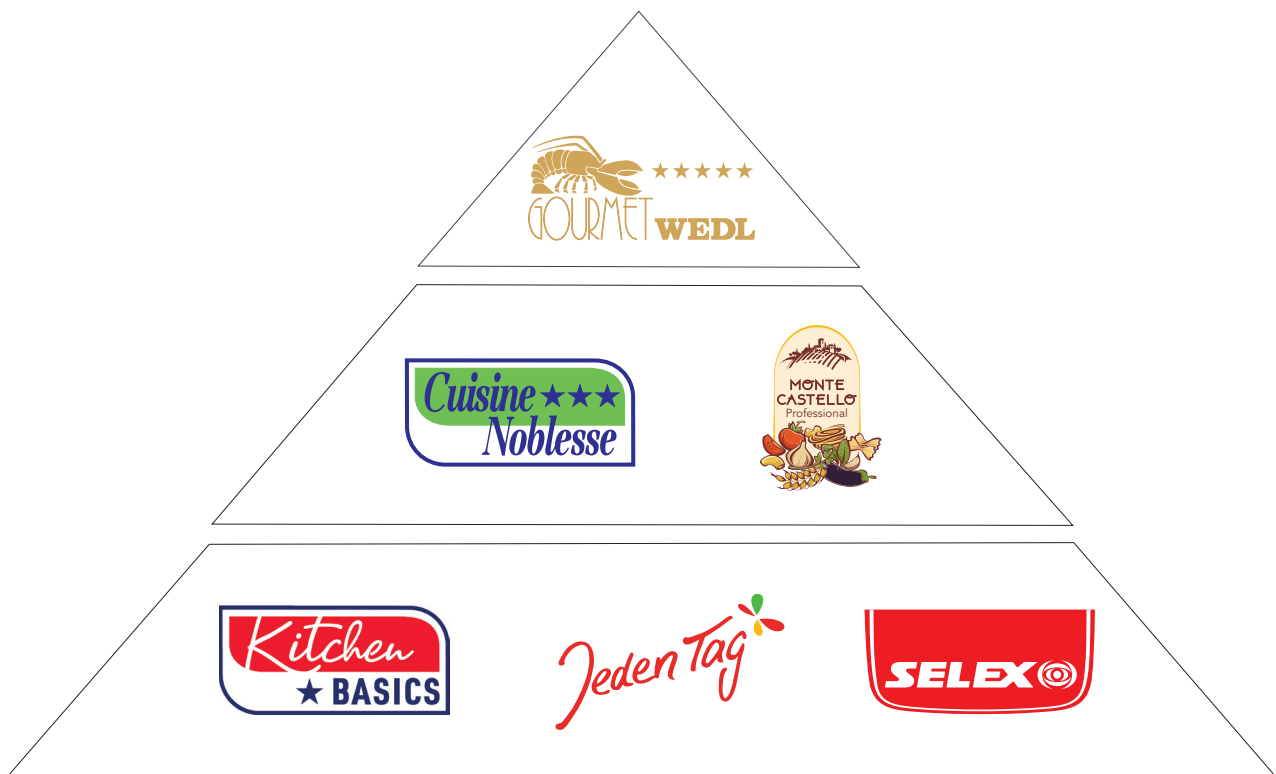

onlineshop.wedl.com

Um Klarheit in der Positionierung zu schaffen wird, wie in der Branche üblich, gegliedert in:

Premiumpreissegment

Mittelpreissegment

Preiseinstiegssegment

Premiumpreissegment

Wedl Gourmet

Die Wedl Gourmet Linie beinhaltet ein exklusives Sortiment aus ausgewählten internationalen Top-Produkten, die es den Kunden ermöglichen sollen, wiederum ihre eigenen Kunden oder Gäste zu begeistern. Es handelt sich hierbei um ein Premiumsortiment, kreiert für den anspruchsvollen kulinarischen Genuss. Die Tradition des Tiroler Familienunternehmens und das perfektionierte Handwerk in Produktion und Veredelung von Lebensmitteln aller Art führen diese Produktlinie an das obere Ende des Premiumsegments. Das Sortiment bietet bereits Produkte zu den Schwerpunkten Gewürze, italienische Nudeln, Käse, Fisch- und Fleischspezialitäten sowie Caviar an und wird laufend erweitert. Die Produkte vermitteln Lebensgefühl und laden auf eine kulinarische Reise ein.